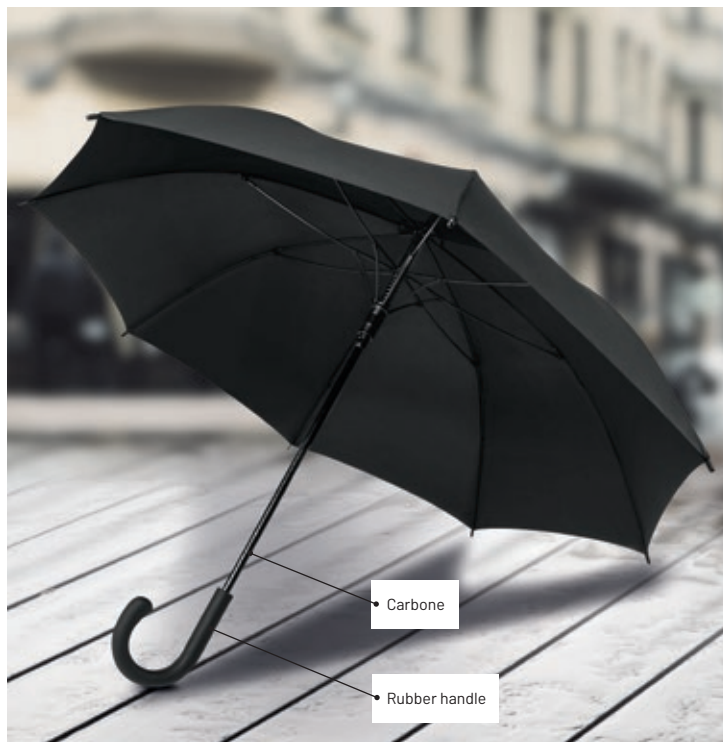

11

IP350067

Ø105 cm ◊ B4, C3

Guarda-chuva automático em carbono e P-190T, com cabo em borracha
Paraguas automático, en carbono y P-190T, con mango en goma

8

• Carbone

• Rubber handle

Windproof

11

65

IP350066

Ø122 cm ◊ B4, C3

Guarda-chuva golf manual em P-190T, com cabo em EVA, à prova de vento
Paraguas golf manual en P-190T, con mango en EVA, pureba de viento

8