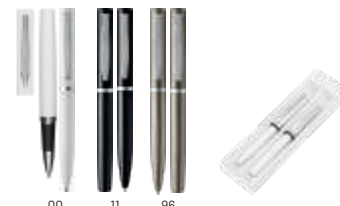

00

11

96

IP330372

13,5 cm ◊ F2

Conjunto esferográfica e roller em metal, estojo de oferta
Set bolígrafo y roller en metal, estuche regalo