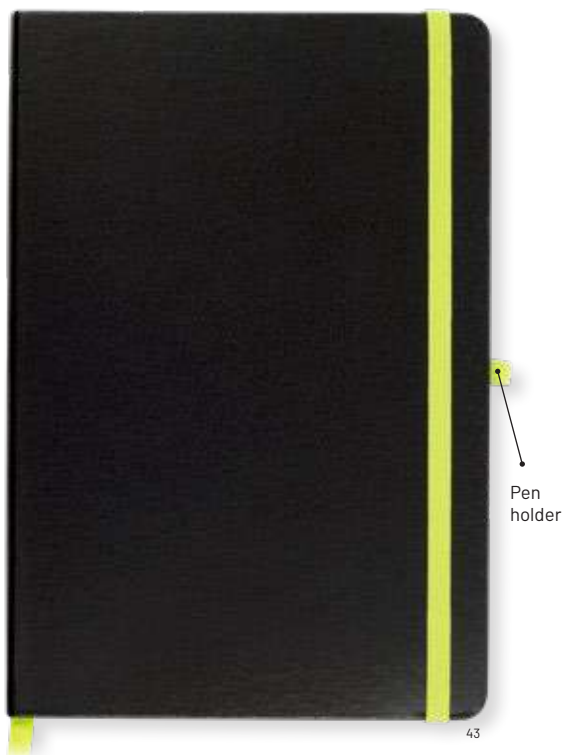

NOTEBOOKS

★ IP250553

14,5 x 21 cm ◊ B1, H5

Bloco de notas A5, capa em cartão, com bolsa
Bloc de notas A5, portada en cartón, con bolsillo

IP250554

14,5 x 21 cm ◊ B1, H5

Bloco de notas A5, capa em cartão, com bolsa
Bloc de notas A5, portada en cartón, con bolsillo