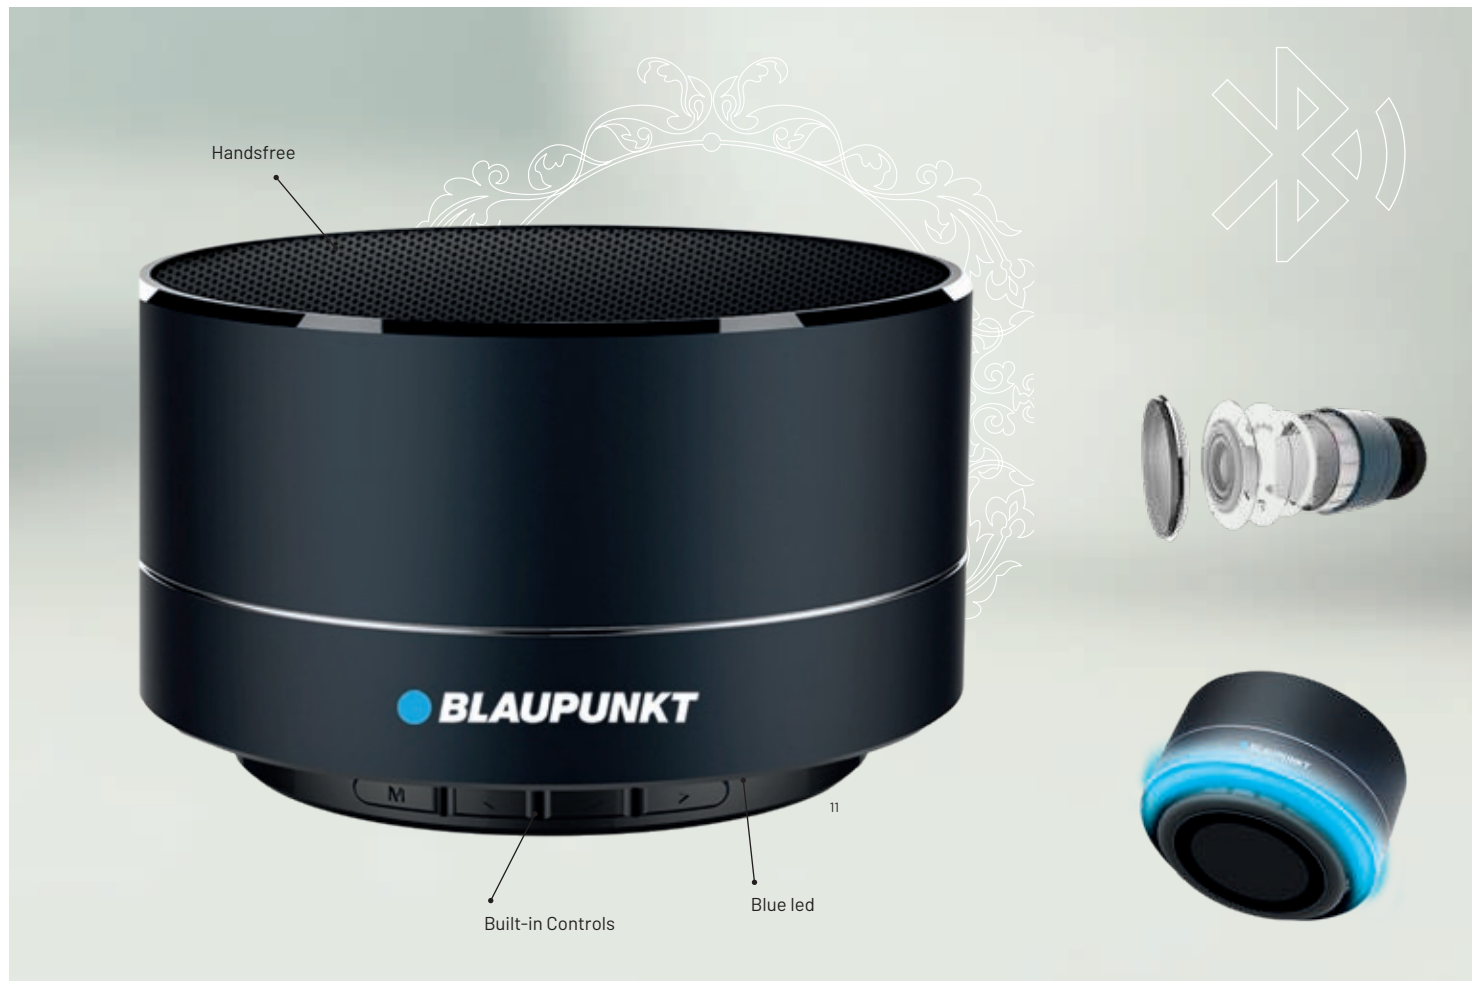

25 x 2 x 1 cm

Smartband - BLAUPUNKT  
Smartband - BLAUPUNKT

11

65

90

★ IP110564

7,2 x 7,2 x 4,2 x Ø7,2 cm

Coluna Bluetooth 5W, com LED - BLAUPUNKT