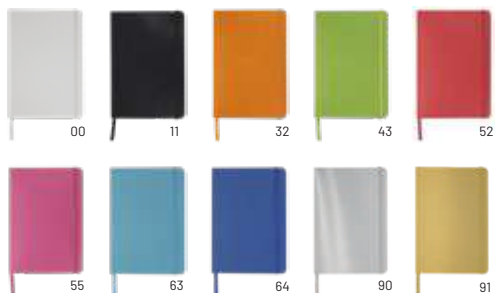

NOTEBOOKS

IP250531

14,7 x 21,5 x 1 cm ◉ B1, H5

Bloco de notas A5, capa em cartão, com bolsa
Bloc de notas A5, portada en cartón y bolsillo

IP250540

9 x 14 x 0,7 cm ◉ B1, H5

Bloco de notas A6, capa em cartão
Bloc de notas A6, portada en cartón