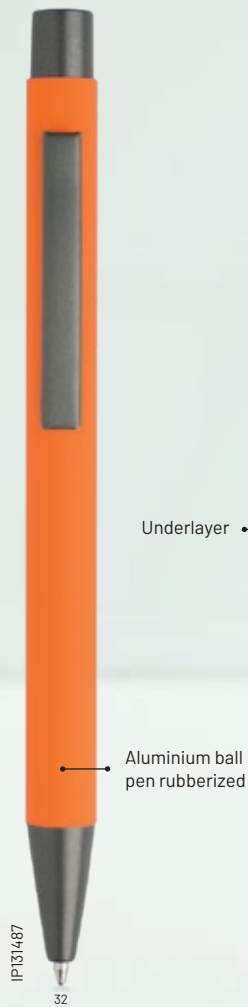

THE RUBBERIZED COLLECTION

Touch