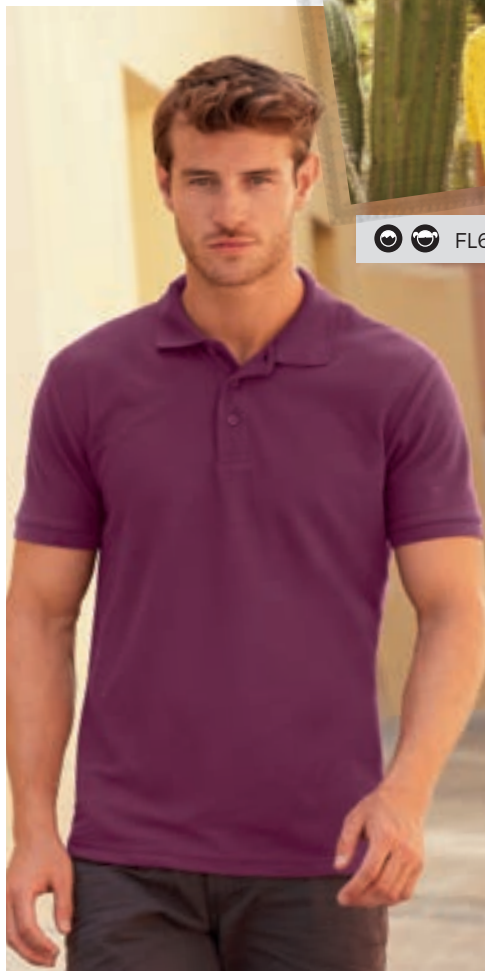

ORIGINAL

65/35

FL634170 p. 384