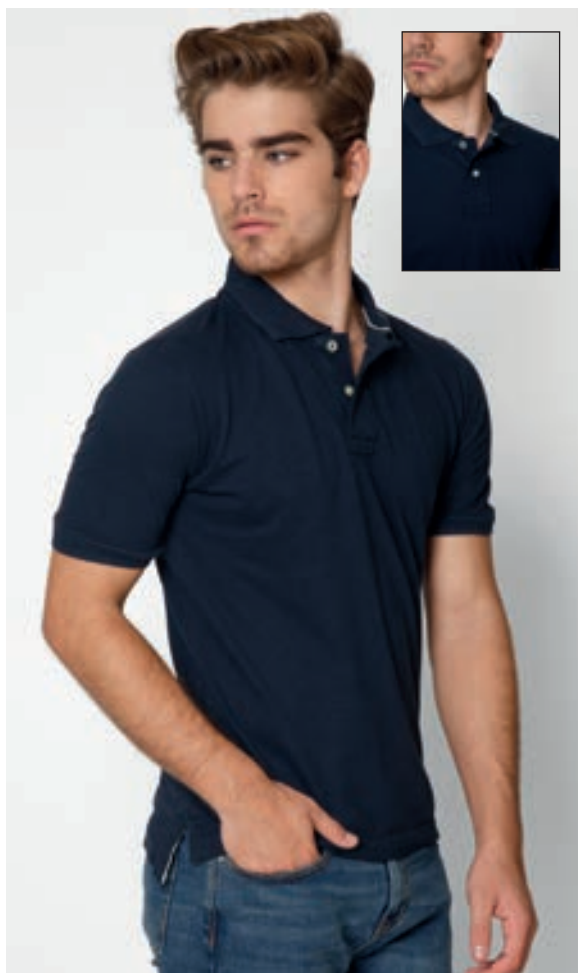

Polo B&C Heavymill 230g - 100% Algodão
Polo B&C Heavymill 230g - 100% Algodón

00

11

52

65

ABSOLUT

M, L, XL, 2XL

NA580117