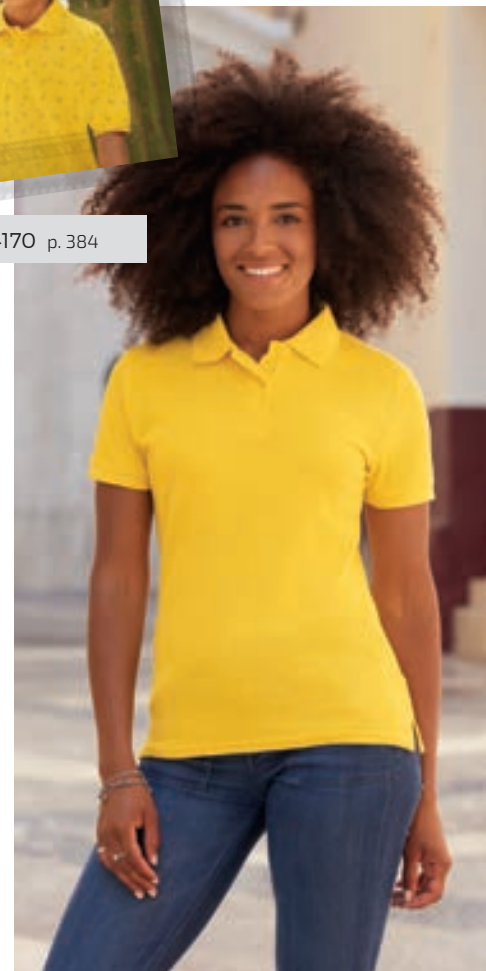

* Tamanhos 3XL : por consulta
* Tamaños 3XL : por consulta

ORIGINAL

65/35

FL634170 p. 384

S, M, L, XL, 2XL

FL632140

Polo Original 180g - 100% Algodão
Polo Original 180g - 100% Algodón

S, M, L, XL, 2XL