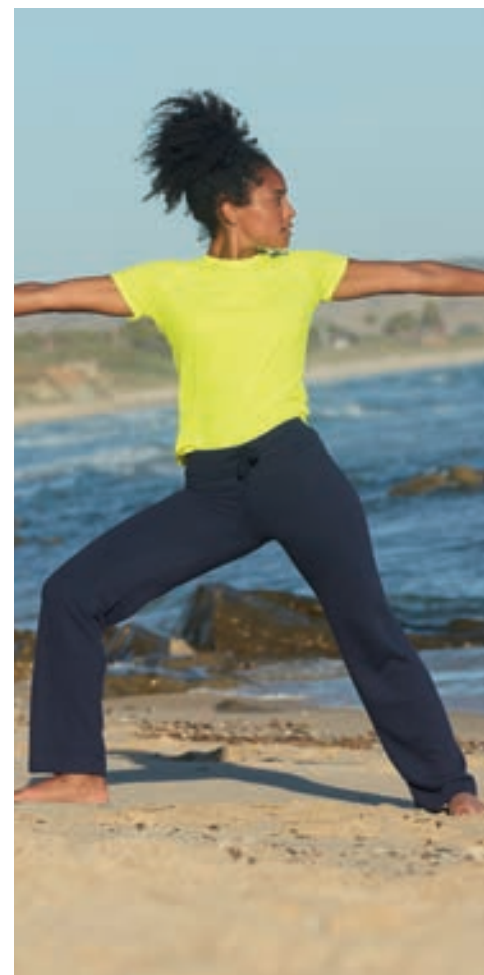

M, L, XL

BC560014

Calção B&C Shorts Move 185g - 100% Algodão
Pantalón B&C Shorts Move 185g - 100% Algodón

HD - SUBLIMATION

CLASSIC

FL640510 p. 383

LADY-FIT

S, M, L, XL