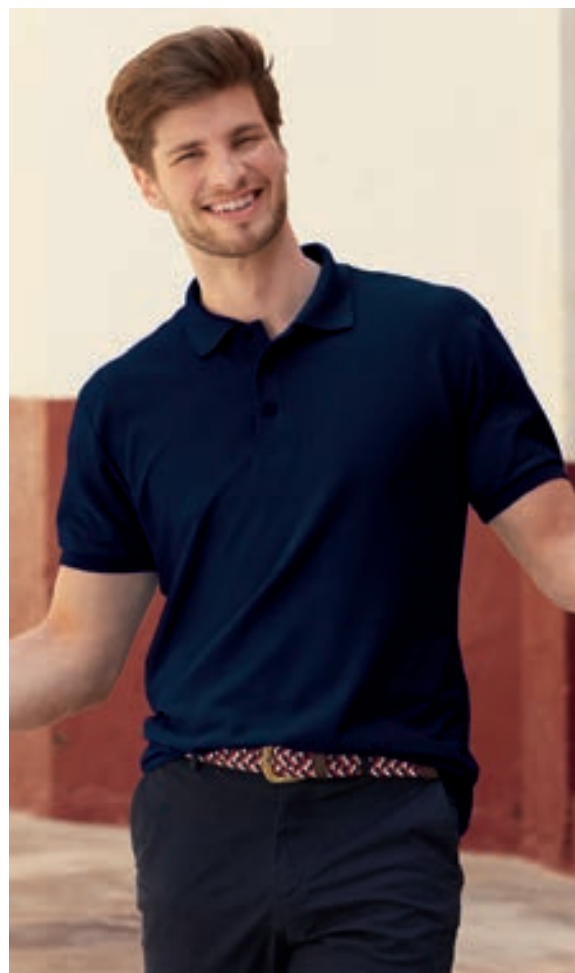

65/35 HEAVY

S, M, L, XL

FL632040

Polo 65/35 Heavy 230g - 65% Poliéster / 35% Algodão
Polo 65/35 Heavy 230g - 65% Poliéster / 35% Algodón